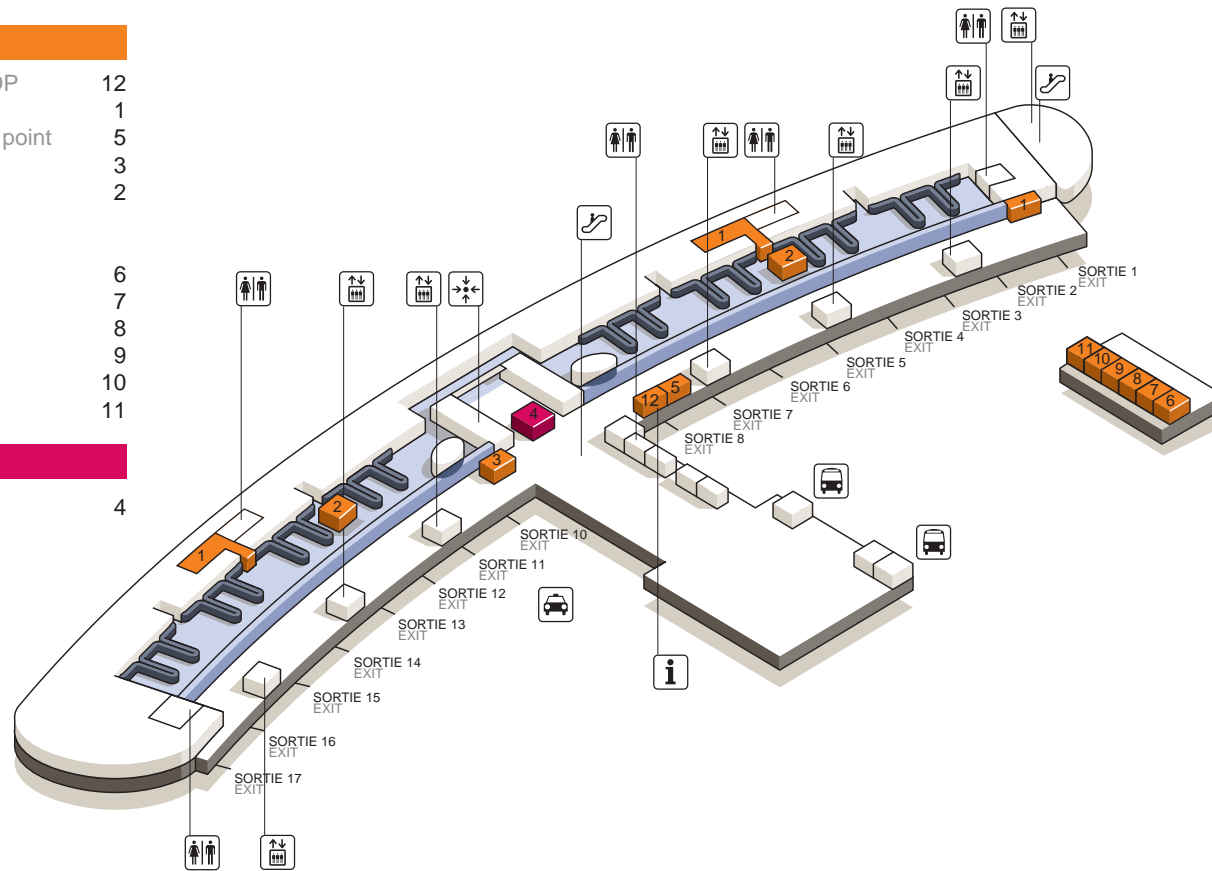

## SERVICES

Comptoir information ADP	Information desk ADP	12
Espace bébé	Babycare	1
Espace tourisme	Tourism information point	5
Photomaton	Photo booth	3
Travelex		2

## BARS / RESTAURANTS

Illy		4
------	--	---

Informations fournies à titre indicatif, sous réserve des travaux en cours. Information provided for guidance, subject to ongoing renovation program.