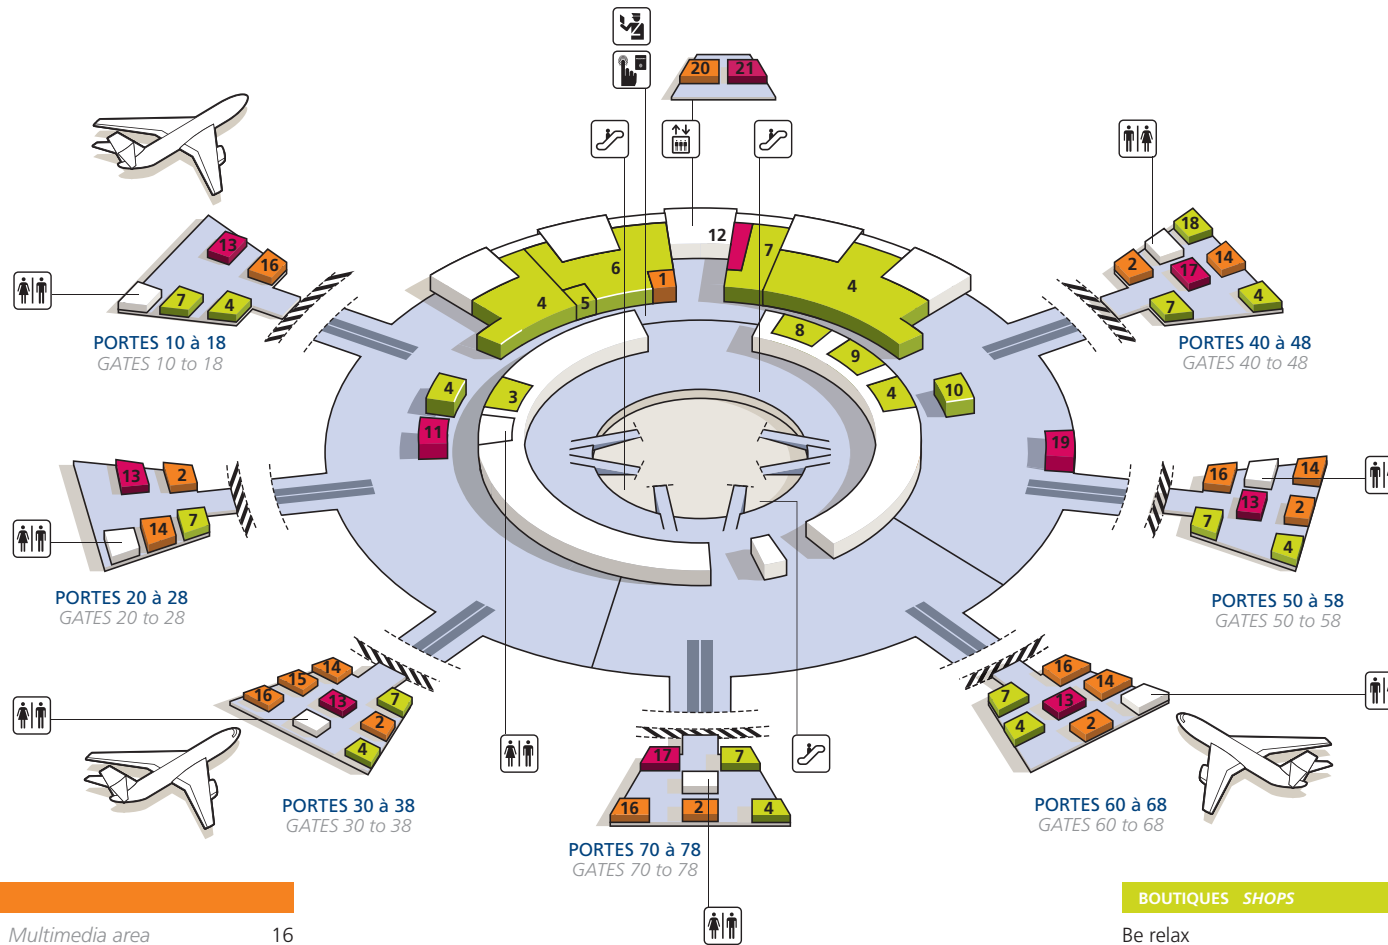

Niveau Embarquement *Boarding Level*

Paris-Charles de Gaulle - Terminal 1

Plan du terminal
Map of terminal

SERVICES

Espace internet	Multimedia area	16
Espace jeux enfants	Young children's play area	15
Espace jeux PlayStation 3	PlayStation 3 games area	2
Nurserie	Babycare	14
Salon Premium Icare		20
Travelex		1

BARS / RESTAURANTS

Bar 407		11
Bar 428		19
Bar 436		12
Brioche Dorée		17
Caffè Ritazza		13
La Terrasse		21

BOUTIQUES SHOPS

Be relax		18
Buy Paris Duty Free		4
Bulgari - Montblanc		3
Hermès		5
Hour Passion		8
L'Occitane		10
Printemps		6
Relay		7
Virgin		9