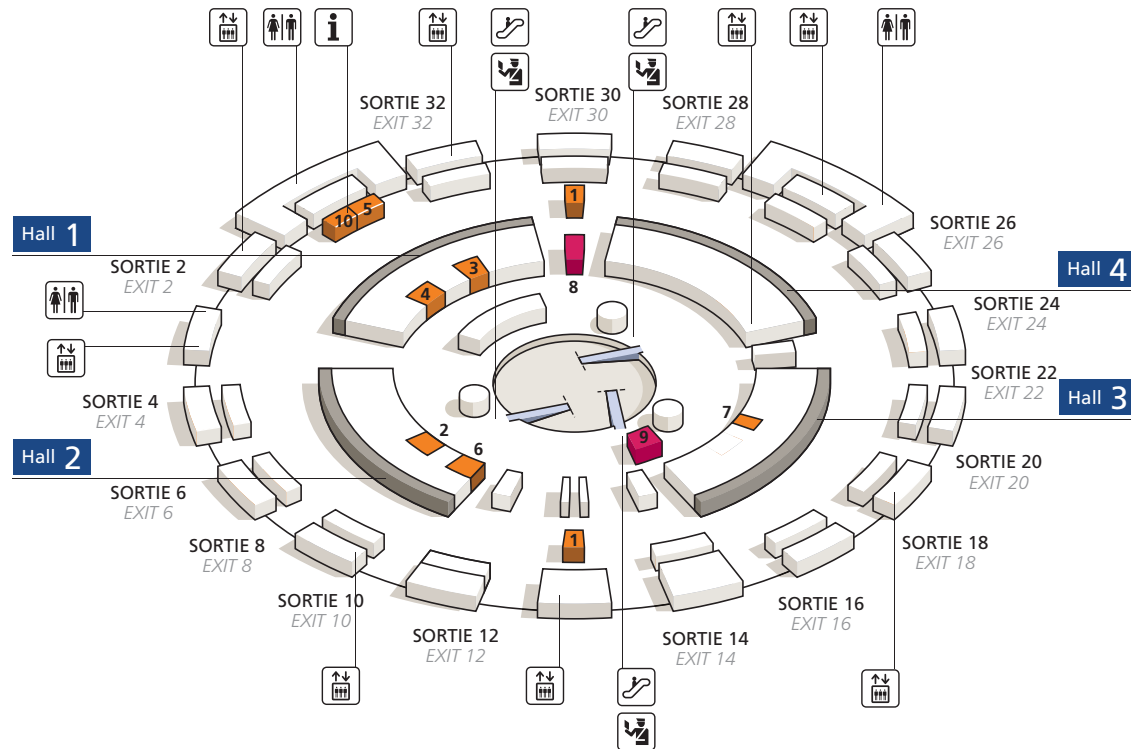

# Niveau Départs *Departures Level*

Paris-Charles de Gaulle - Terminal 1

Plan du terminal  
Map of terminal

## SERVICES

Accueil PHMR	<i>PRM reception</i>	5
Bagages Du Monde		6
Bureau de détaxe	<i>Tax refund</i>	2
Comptoir information ADP	<i>Information desk ADP</i>	10
Fly Safe Bag		1
HSBC (distributeur de billets)	<i>HSBC (cash dispenser)</i>	4
PARAFE (Passage Automatisé aux Frontières) : espace inscription	<i>PARAFE (Automated Border Pass): registration area</i>	7
Travelex		3

## BARS / RESTAURANTS

Brioche Dorée	8
Starbucks	9