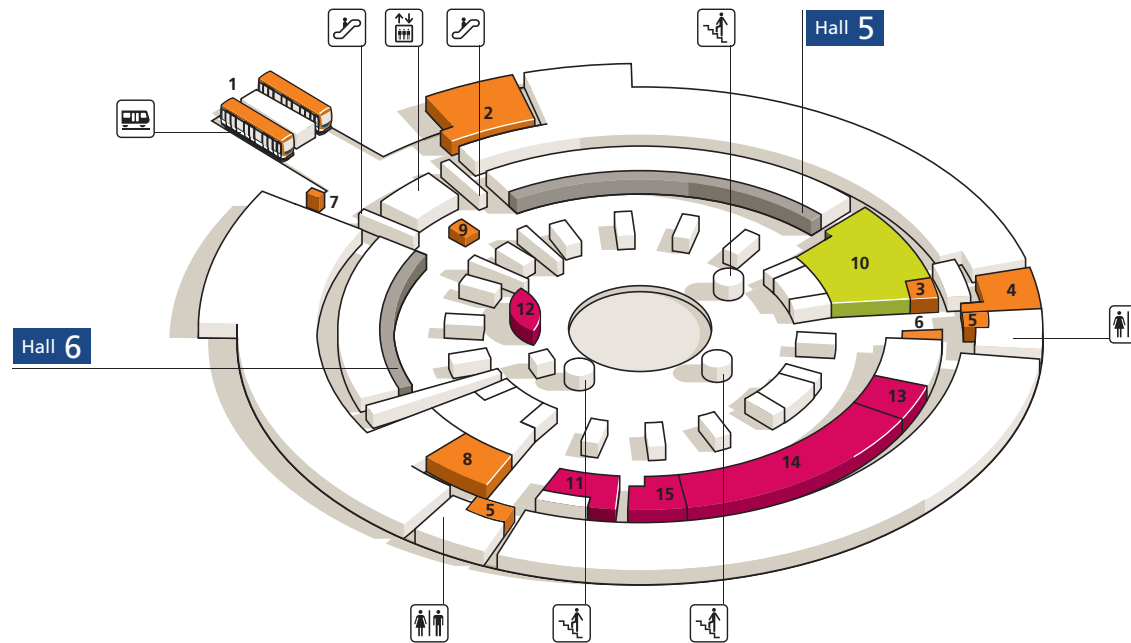

# Niveau CDGVAL *CDGVAL Level*

Paris-Charles de Gaulle - Terminal 1

Plan du terminal  
Map of terminal

## BOUTIQUES SHOPS

Relay / Petit Casino	10
----------------------	----