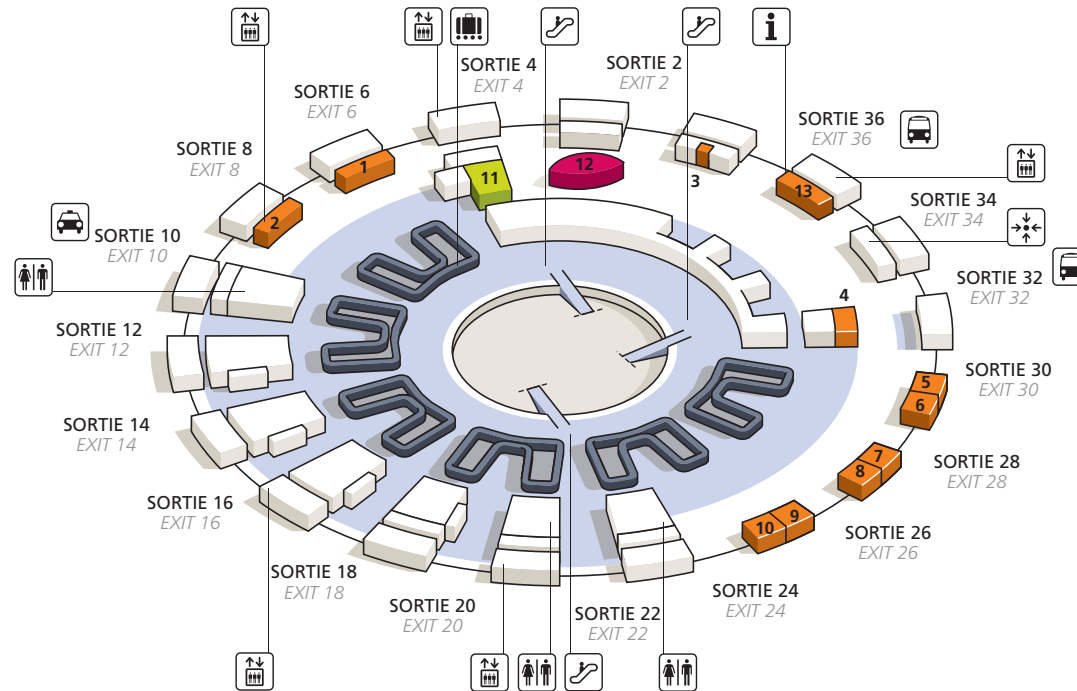

Niveau Arrivées Arrivals Level

Paris-Charles de Gaulle - Terminal 1

Plan du terminal
Map of terminal

SERVICES

Comptoir information ADP	<i>Information desk ADP</i>	13
Espace tourisme	<i>Tourist information point</i>	1
HSBC (distributeur de billets)	<i>HSBC (cash dispenser)</i>	3
La Conciergerie		2
Travelex		4
Location de voiture	<i>Car rental</i>	
Avis		7
Budget		10
Europcar		9
Hertz		5
National Citer		6
Sixt		8

BARS / RESTAURANTS

Grand Comptoir 12

BOUTIQUES SHOPS

Relay 11